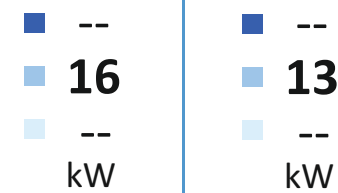

ENERG

енергия - ενέργεια

IGLOTECH

Neoheat Standard 14 kW

nesheat

55°C

35°C

A+

A+

47 dB

69 dB

14

kW

11

kW

2015

811/2013

ENERG

енергия - ενέργεια

IGLOTECH

Neoheat Standard 16 kW

55°C

35°C

A+

A+

47 dB

69 dB

16

kW

13

kW

2015

811/2013