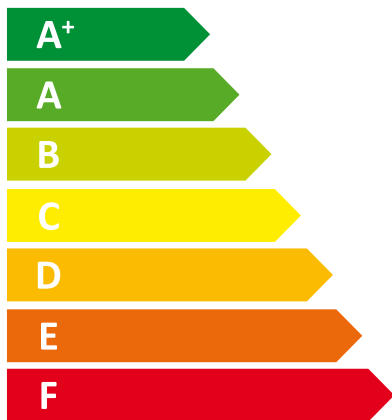

ENERG

енергия · ενεργεια

BRÖTJE
HEIZUNG

SensoTherm
BTW 300

57 dB

0 dB

■ 1042

■ 0