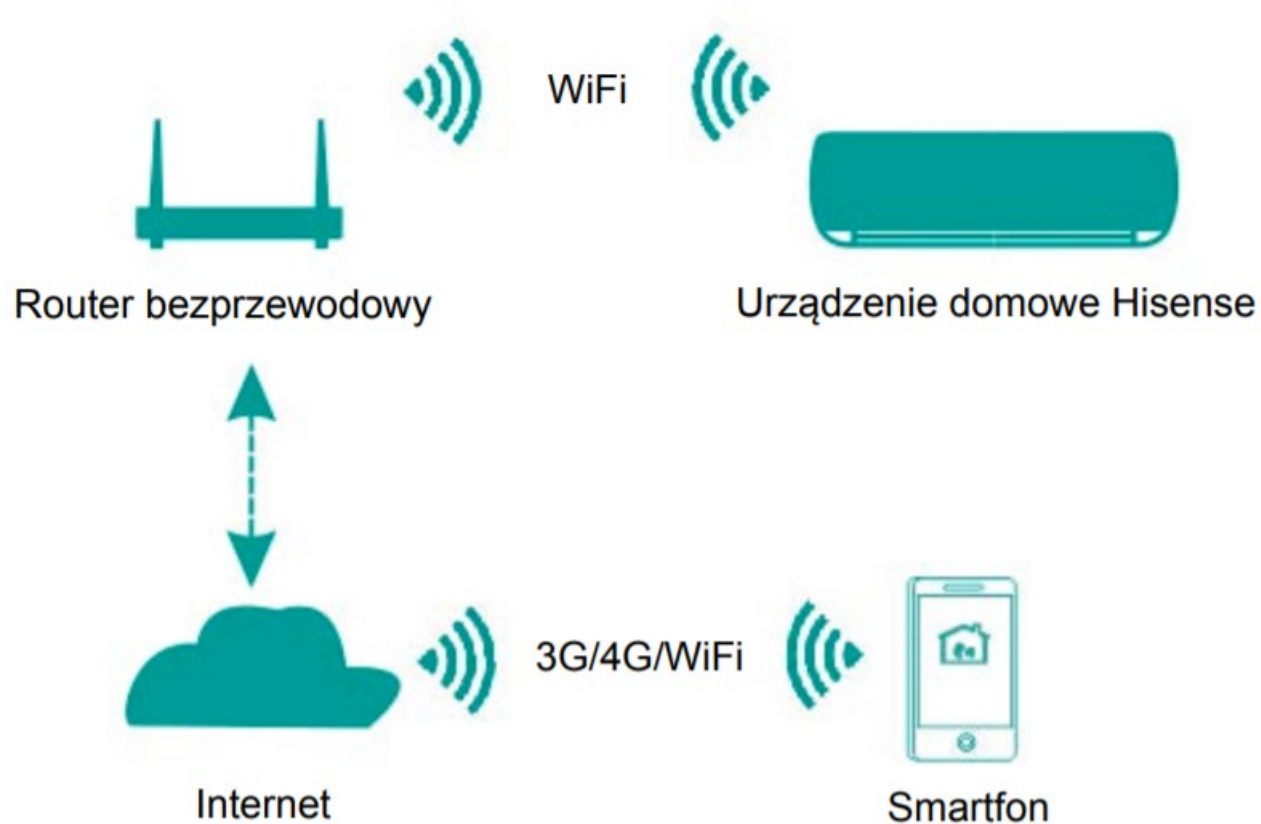

Konfiguracja WiFi

Konfiguracja modułu Wi-Fi

- Moduł WiFi AEH-W4*1
- Router z zabezpieczeniem umożliwiającym połączenie się modułu AEH-W4*1 z lokalną siecią wifi.
- Aplikacje HiSmart Life do ściągnięcia ze stron:

Jak to działa

Instalacja modułu Wi-Fi

Instalacja modułu Wi-Fi

Po podłączeniu modułu WIFI, na wyświetlaczu pojawi się komunikat „77”.

* parowanie urządzeń możemy zawsze wywołać klikając 6-krotnie na pilocie bezprzewodowym przycisk żaluzji poziomej.