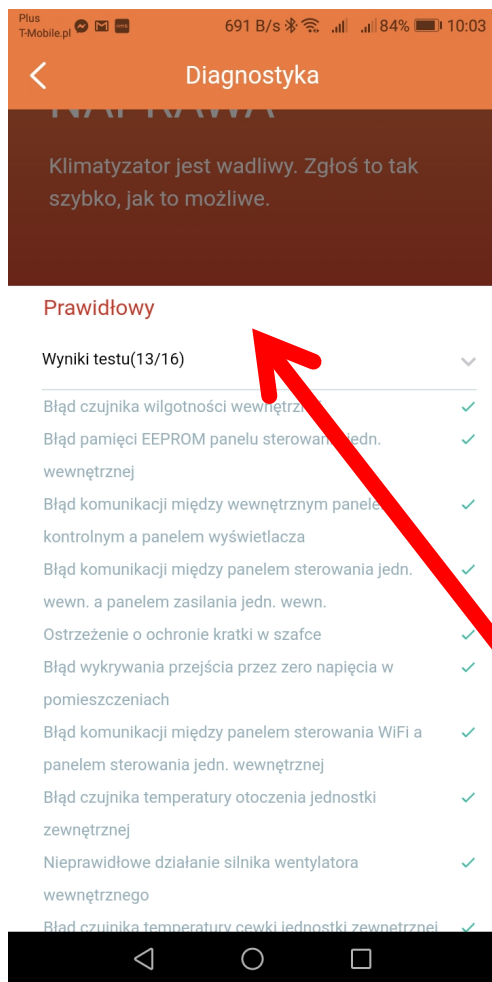

Konfiguracja WiFi

Konfiguracja modułu Wi-Fi

- Moduł WiFi AEH-W4*1
- Router z zabezpieczeniem umożliwiającym połączenie się modułu AEH-W4*1 z lokalną siecią wifi.
- Aplikacje HiSmart Life do ściągnięcia ze stron:

Potwierdź

Instalacja modułu Wi-Fi

Instalacja modułu Wi-Fi

Instalacja modułu Wi-Fi

Instalacja modułu Wi-Fi – dostępne funkcje

Instalacja modułu Wi-Fi - Diagnostyka

Instalacja modułu Wi-Fi - Diagnostyka

Instalacja modułu Wi-Fi – Udostępnianie urządzenia