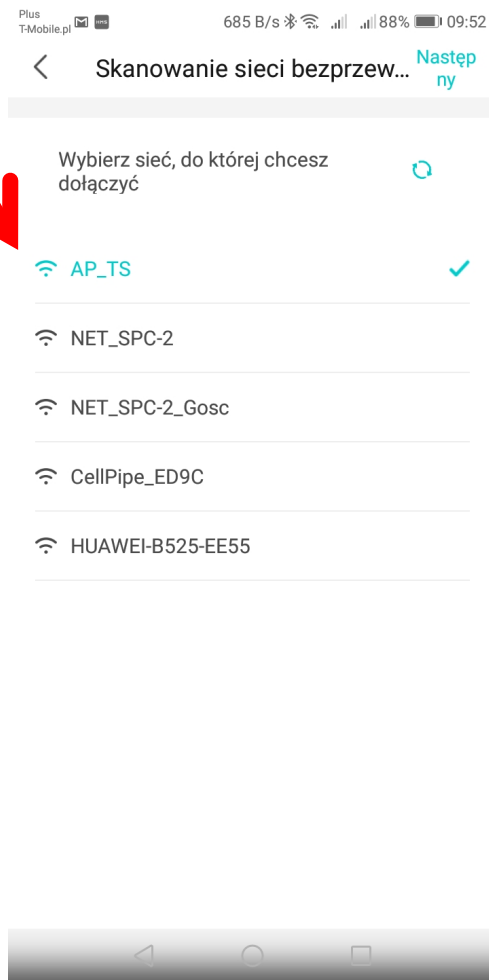

Instalacja modułu Wi-Fi