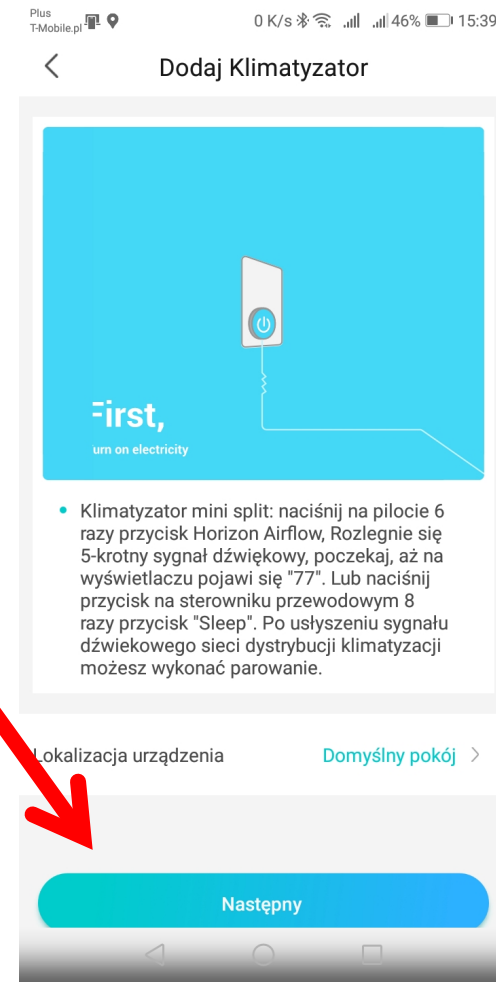

Instalacja modułu Wi-Fi