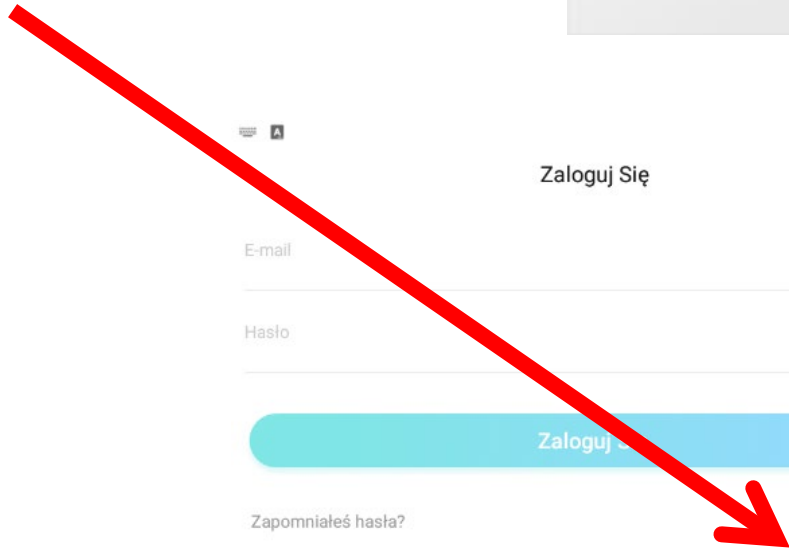

Zaloguj się 13:45

E-mail

Hasło

Zaloguj

[Zapomniałeś hasła?](#) [Tryb prezentacji](#)
[Zarejestruj się](#)