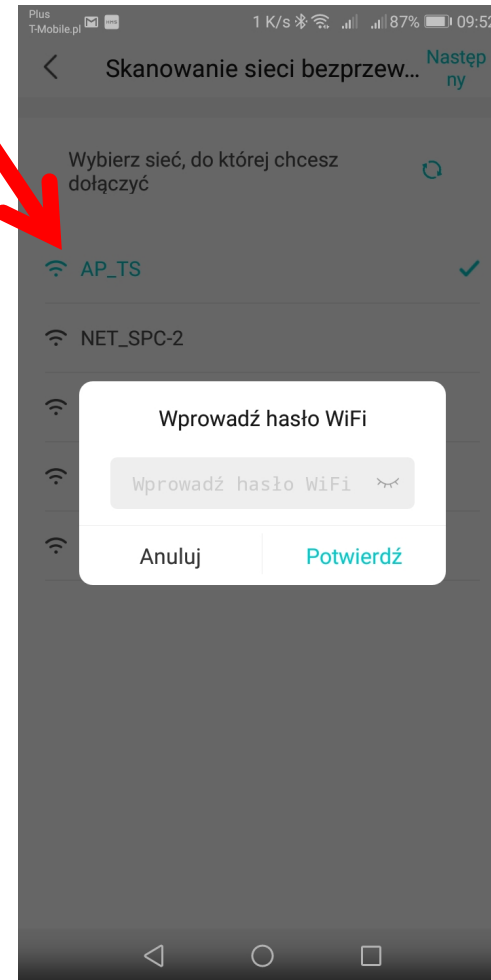

Instalacja modułu Wi-Fi