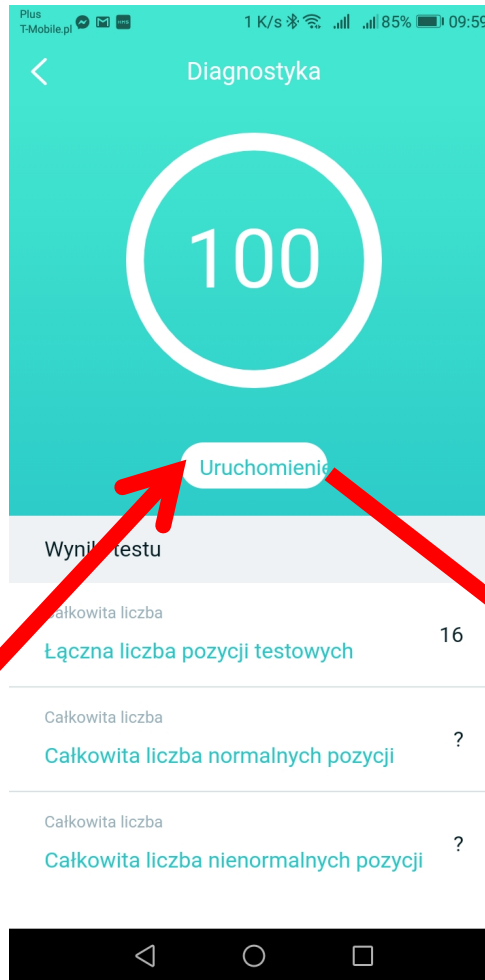

Instalacja modułu Wi-Fi - Diagnostyka