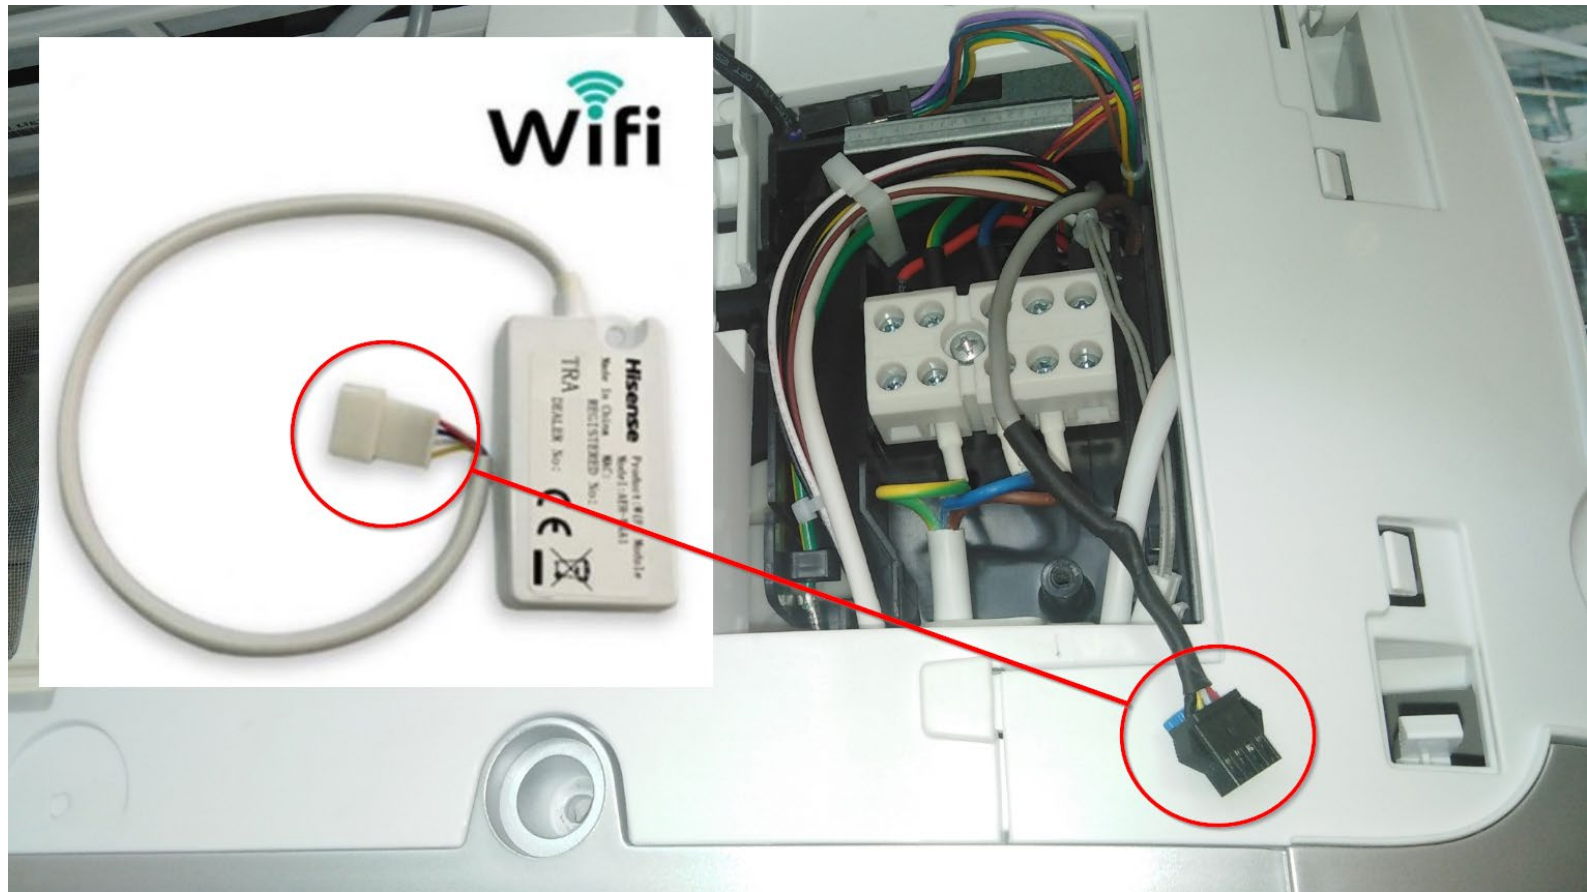

Konfiguracja WiFi

Konfiguracja modułu Wi-Fi

- Moduł WiFi AEH-W4*1
- Router z zabezpieczeniem umożliwiającym połączenie się modułu AEH-W4*1 z lokalną siecią wifi.
- Aplikacje HiSmart Life do ściągnięcia ze stron:

Jak to działa

Instalacja modułu Wi-Fi

Instalacja modułu Wi-Fi

Po podłączeniu modułu WIFI, na wyświetlaczu pojawi się komunikat „77”.

* parowanie urządzeń możemy zawsze wywołać klikając 6-krotnie na pilocie bezprzewodowym przycisk żaluzji poziomej.