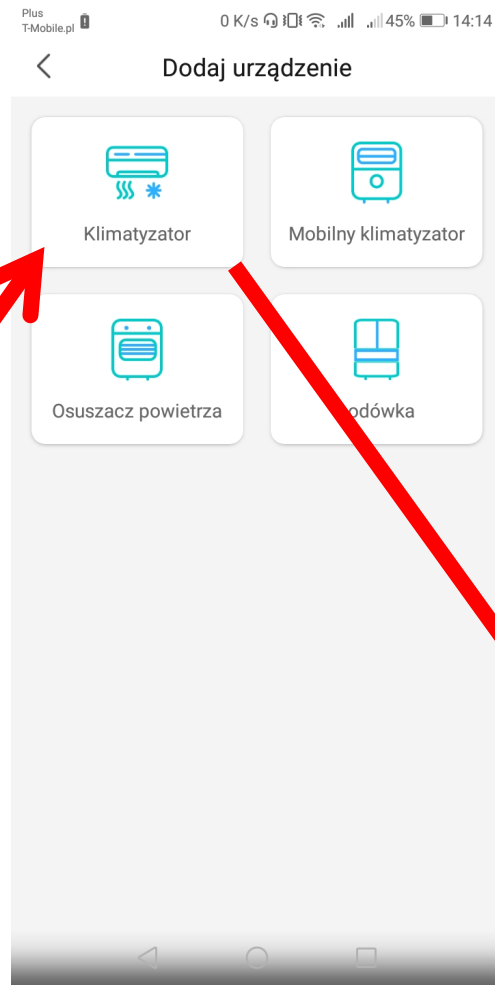

Instalacja modułu Wi-Fi