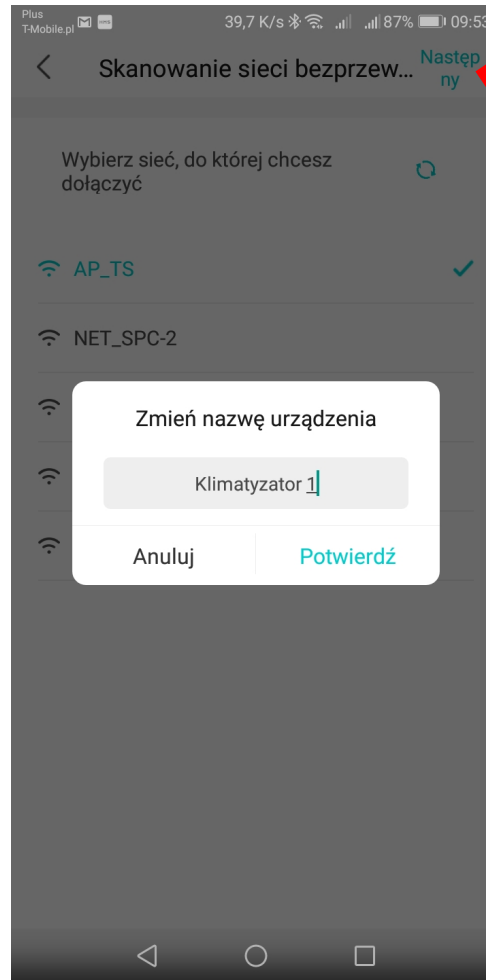

Instalacja modułu Wi-Fi